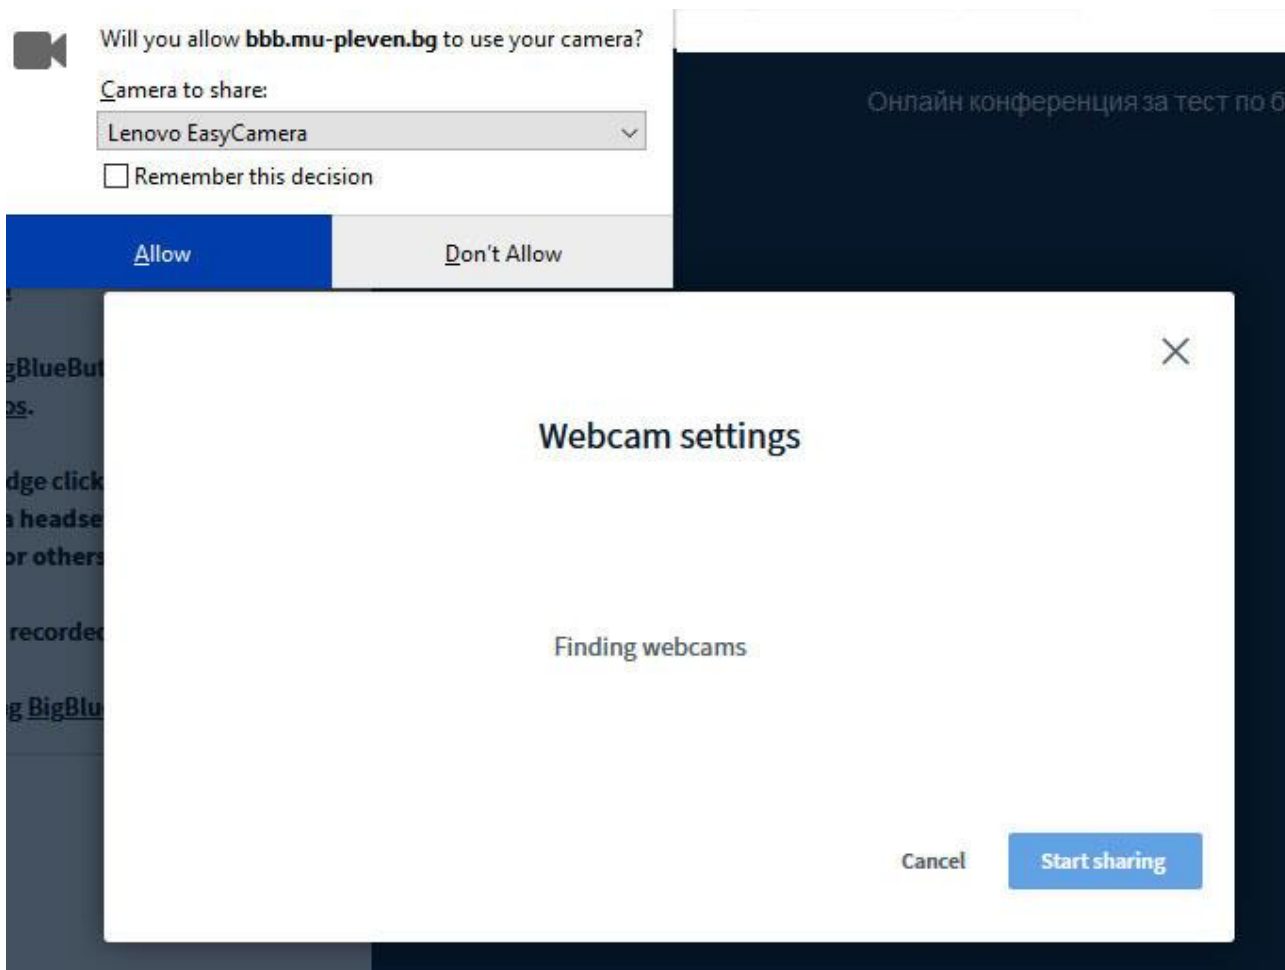

This conference room is ready. You can join the session now.

Join session

Recordings

There are no recording to show.

Избира се Join session.

Избира се иконата с микрофон.

Ако ехо тестът се чува, изберете Yes, в противен случай се свържете с квестора за проверка на проблема с аудио връзката

Стартира се иконата с камерата.

Избира се Allow или Yes, в зависимост от използвания уеб браузър.

При успешно стартиране на видеото, трябва да видите подобен екран:

Връщате са на предишния таб на браузъра Chrome или Mozilla Firefox и избирате: