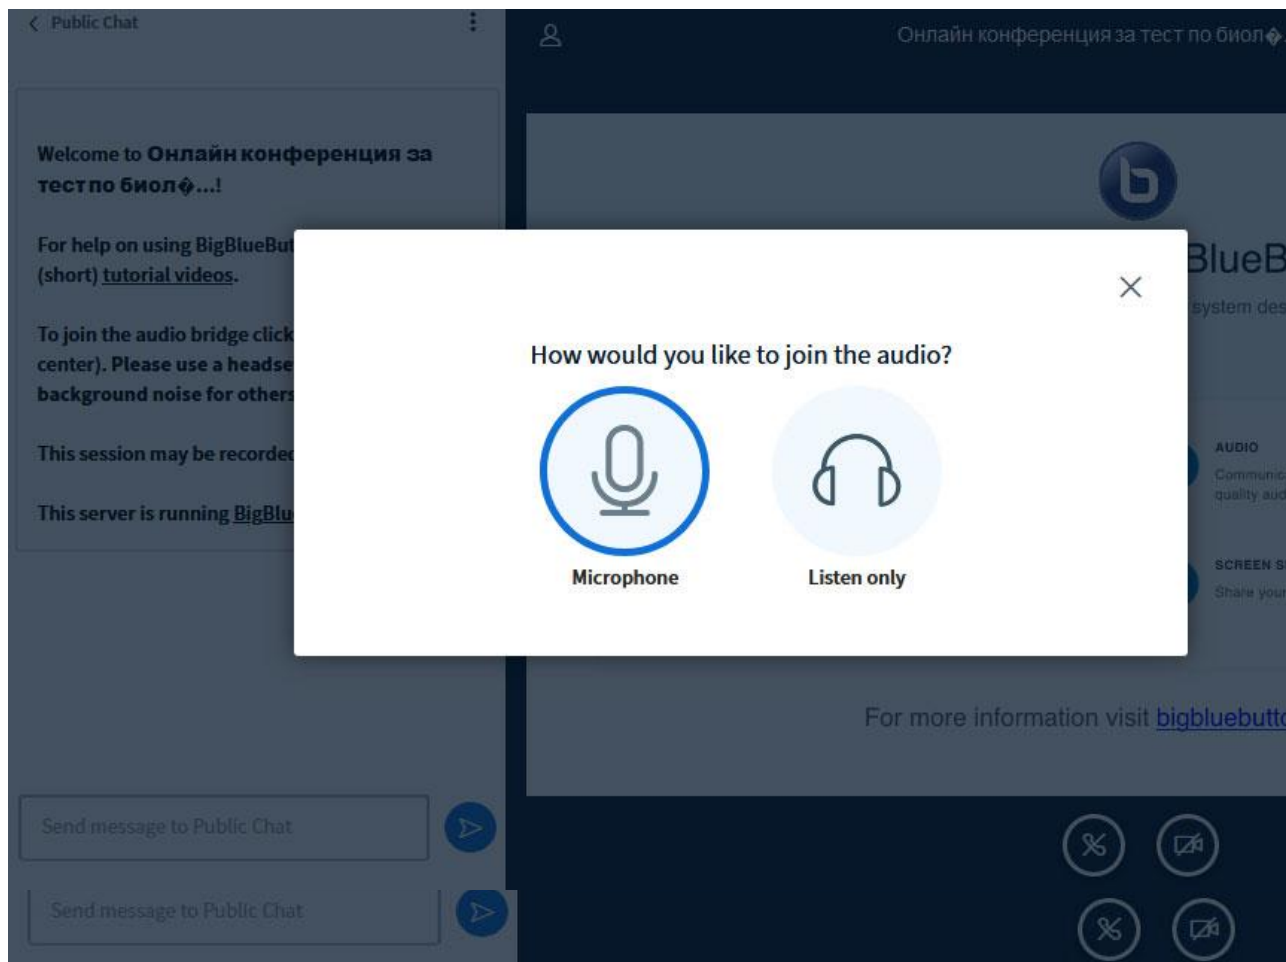

Онлайн конференция за тест по биология

Тест по биология за специалности с ОКС Бакалавър No 1

Not attempted

Избира се „Онлайн конференция за тест по биология“ и се следват стъпките:

Онлайн конференция за тест по биология

This conference room is ready. You can join the session now.

Join session

Recordings

There are no recording to show.

Избира се Join session.

Избира се иконата с микрофон.

Ако ехо тестът се чува, изберете Yes, в противен случай се свържете с квестора за проверка на проблема с аудио връзката