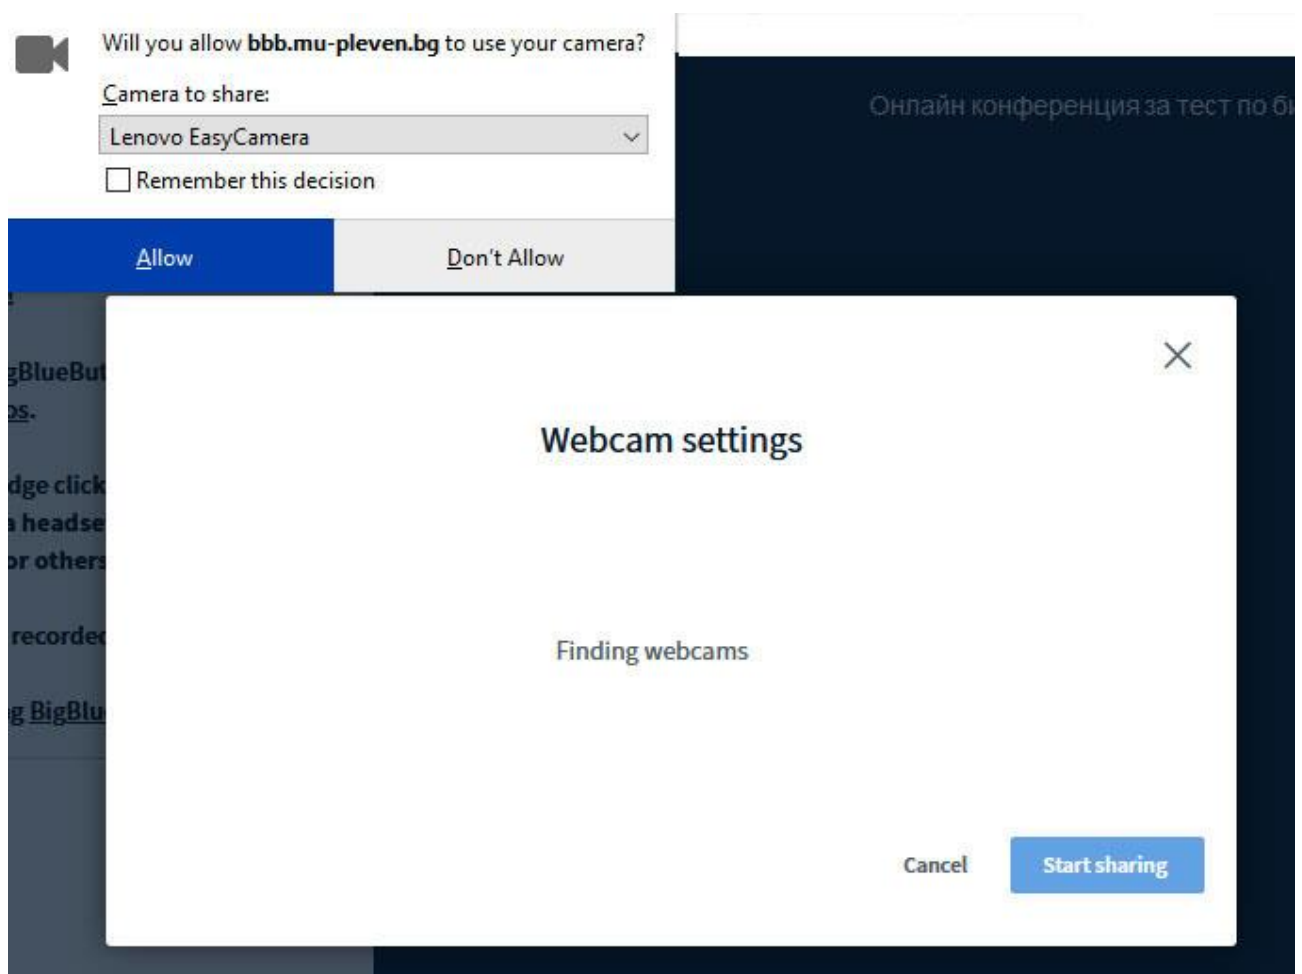

### Recordings

There are no recording to show.

Избира се Join session.

Избира се иконата с микрофон.

Ако ехо тестът се чува, изберете Yes, в противен случай се свържете с квестора за проверка на проблема с аудио връзката

Стартира се иконата с камерата.

Избира се Allow или Yes, в зависимост от използвания уеб браузър.

При успешно стартиране на видеото, трябва да видите подобен екран:

Връщате са на предишния таб на брауъра Chrome или Mozilla Firefox и избирате Номе бутона: