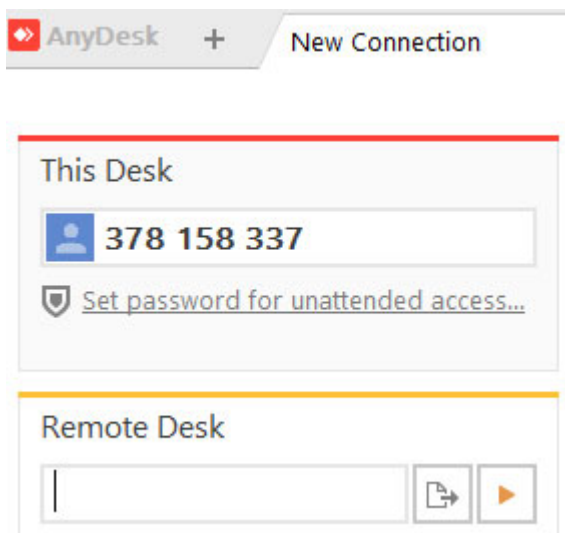

## Потвърждение

След като веднъж предадете този опит, Вие повече няма да можете да промените отговорите си за този опит.

Предаване на всичко и приключване

Отказване

При проверка на софтуера за отдалечен достъп, трябва да го стартирате, не го инсталирате.