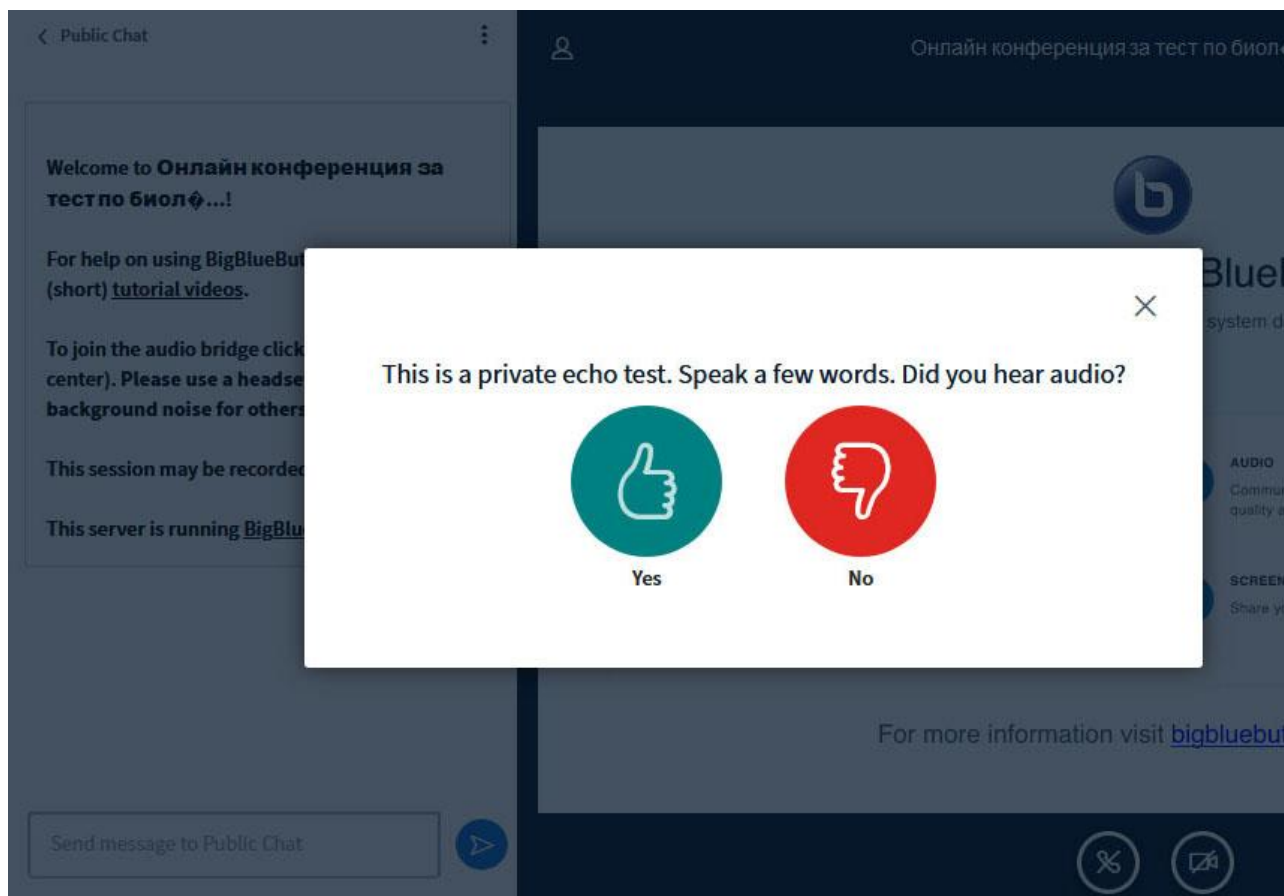

След успешно влизане кандидатът вижда следния екран:

Избира се залата с номер, в която сте разпределени и се следват стъпките:

## Онлайн конференция за тест по биология

This conference room is ready. You can join the session now.

Join session

### Recordings

There are no recording to show.

Избира се Join session.

Избира се иконата с микрофон.

Ако ехо тестът се чува, изберете Yes, в противен случай се свържете с квестора за проверка на проблема с аудио връзката