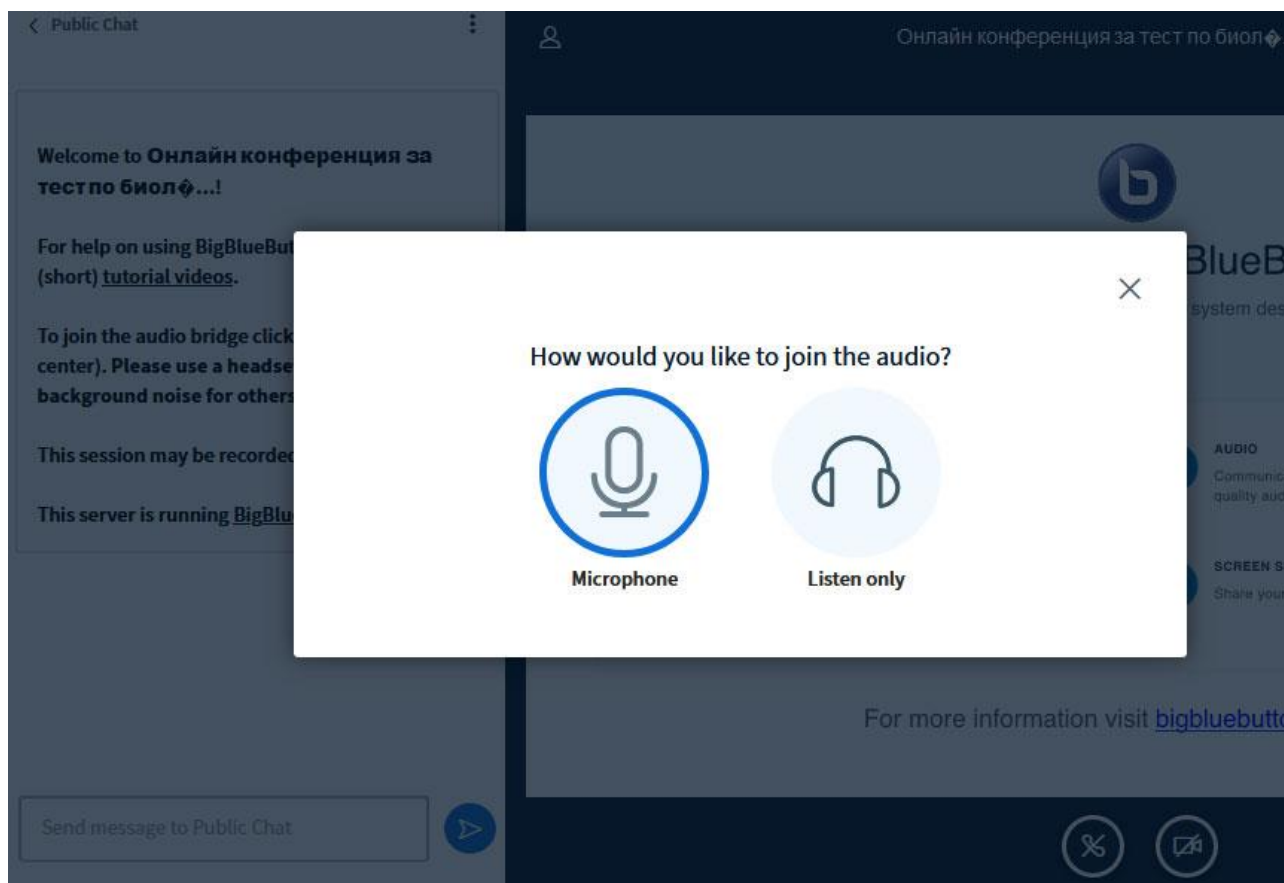

Избира се иконата с микрофон.

Ако ехо тестът се чува, изберете Yes, в противен случай се свържете с квестора за проверка на проблема с аудио връзката